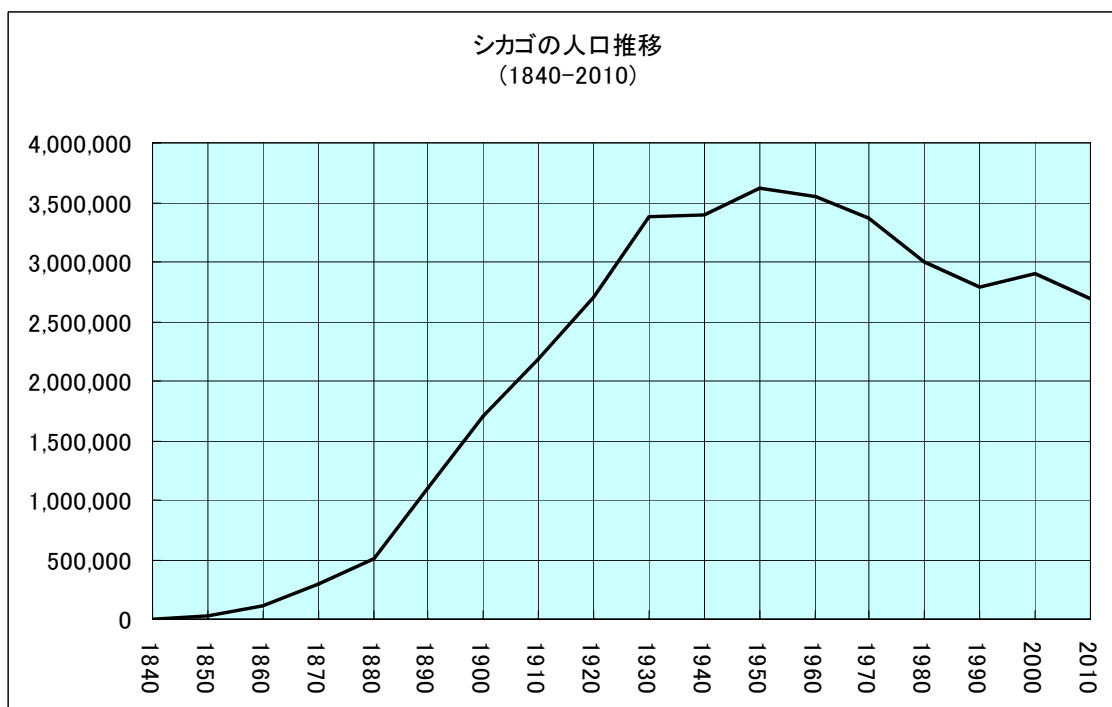

シカゴの人口推移

資料) アメリカ合衆国センサス

	シカゴの人口	10年間の増加率	増加数
1840	4,470		
1850	29,963	570.3	25,493
1860	112,172	274.4	82,209
1870	298,977	166.5	186,805
1880	503,185	68.3	204,208
1890	1,099,850	118.6	596,665
1900	1,698,575	54.4	598,725
1910	2,185,283	28.7	486,708
1920	2,701,705	23.6	516,422
1930	3,376,438	25.0	674,733
1940	3,396,808	0.6	20,370
1950	3,620,962	6.6	224,154
1960	3,550,404	-1.9	-70,558
1970	3,366,957	-5.2	-183,447
1980	3,005,072	-10.7	-361,885
1990	2,783,726	-7.4	-221,346
2000	2,896,016	4.0	112,290
2010	2,695,598	-6.9	-200,418